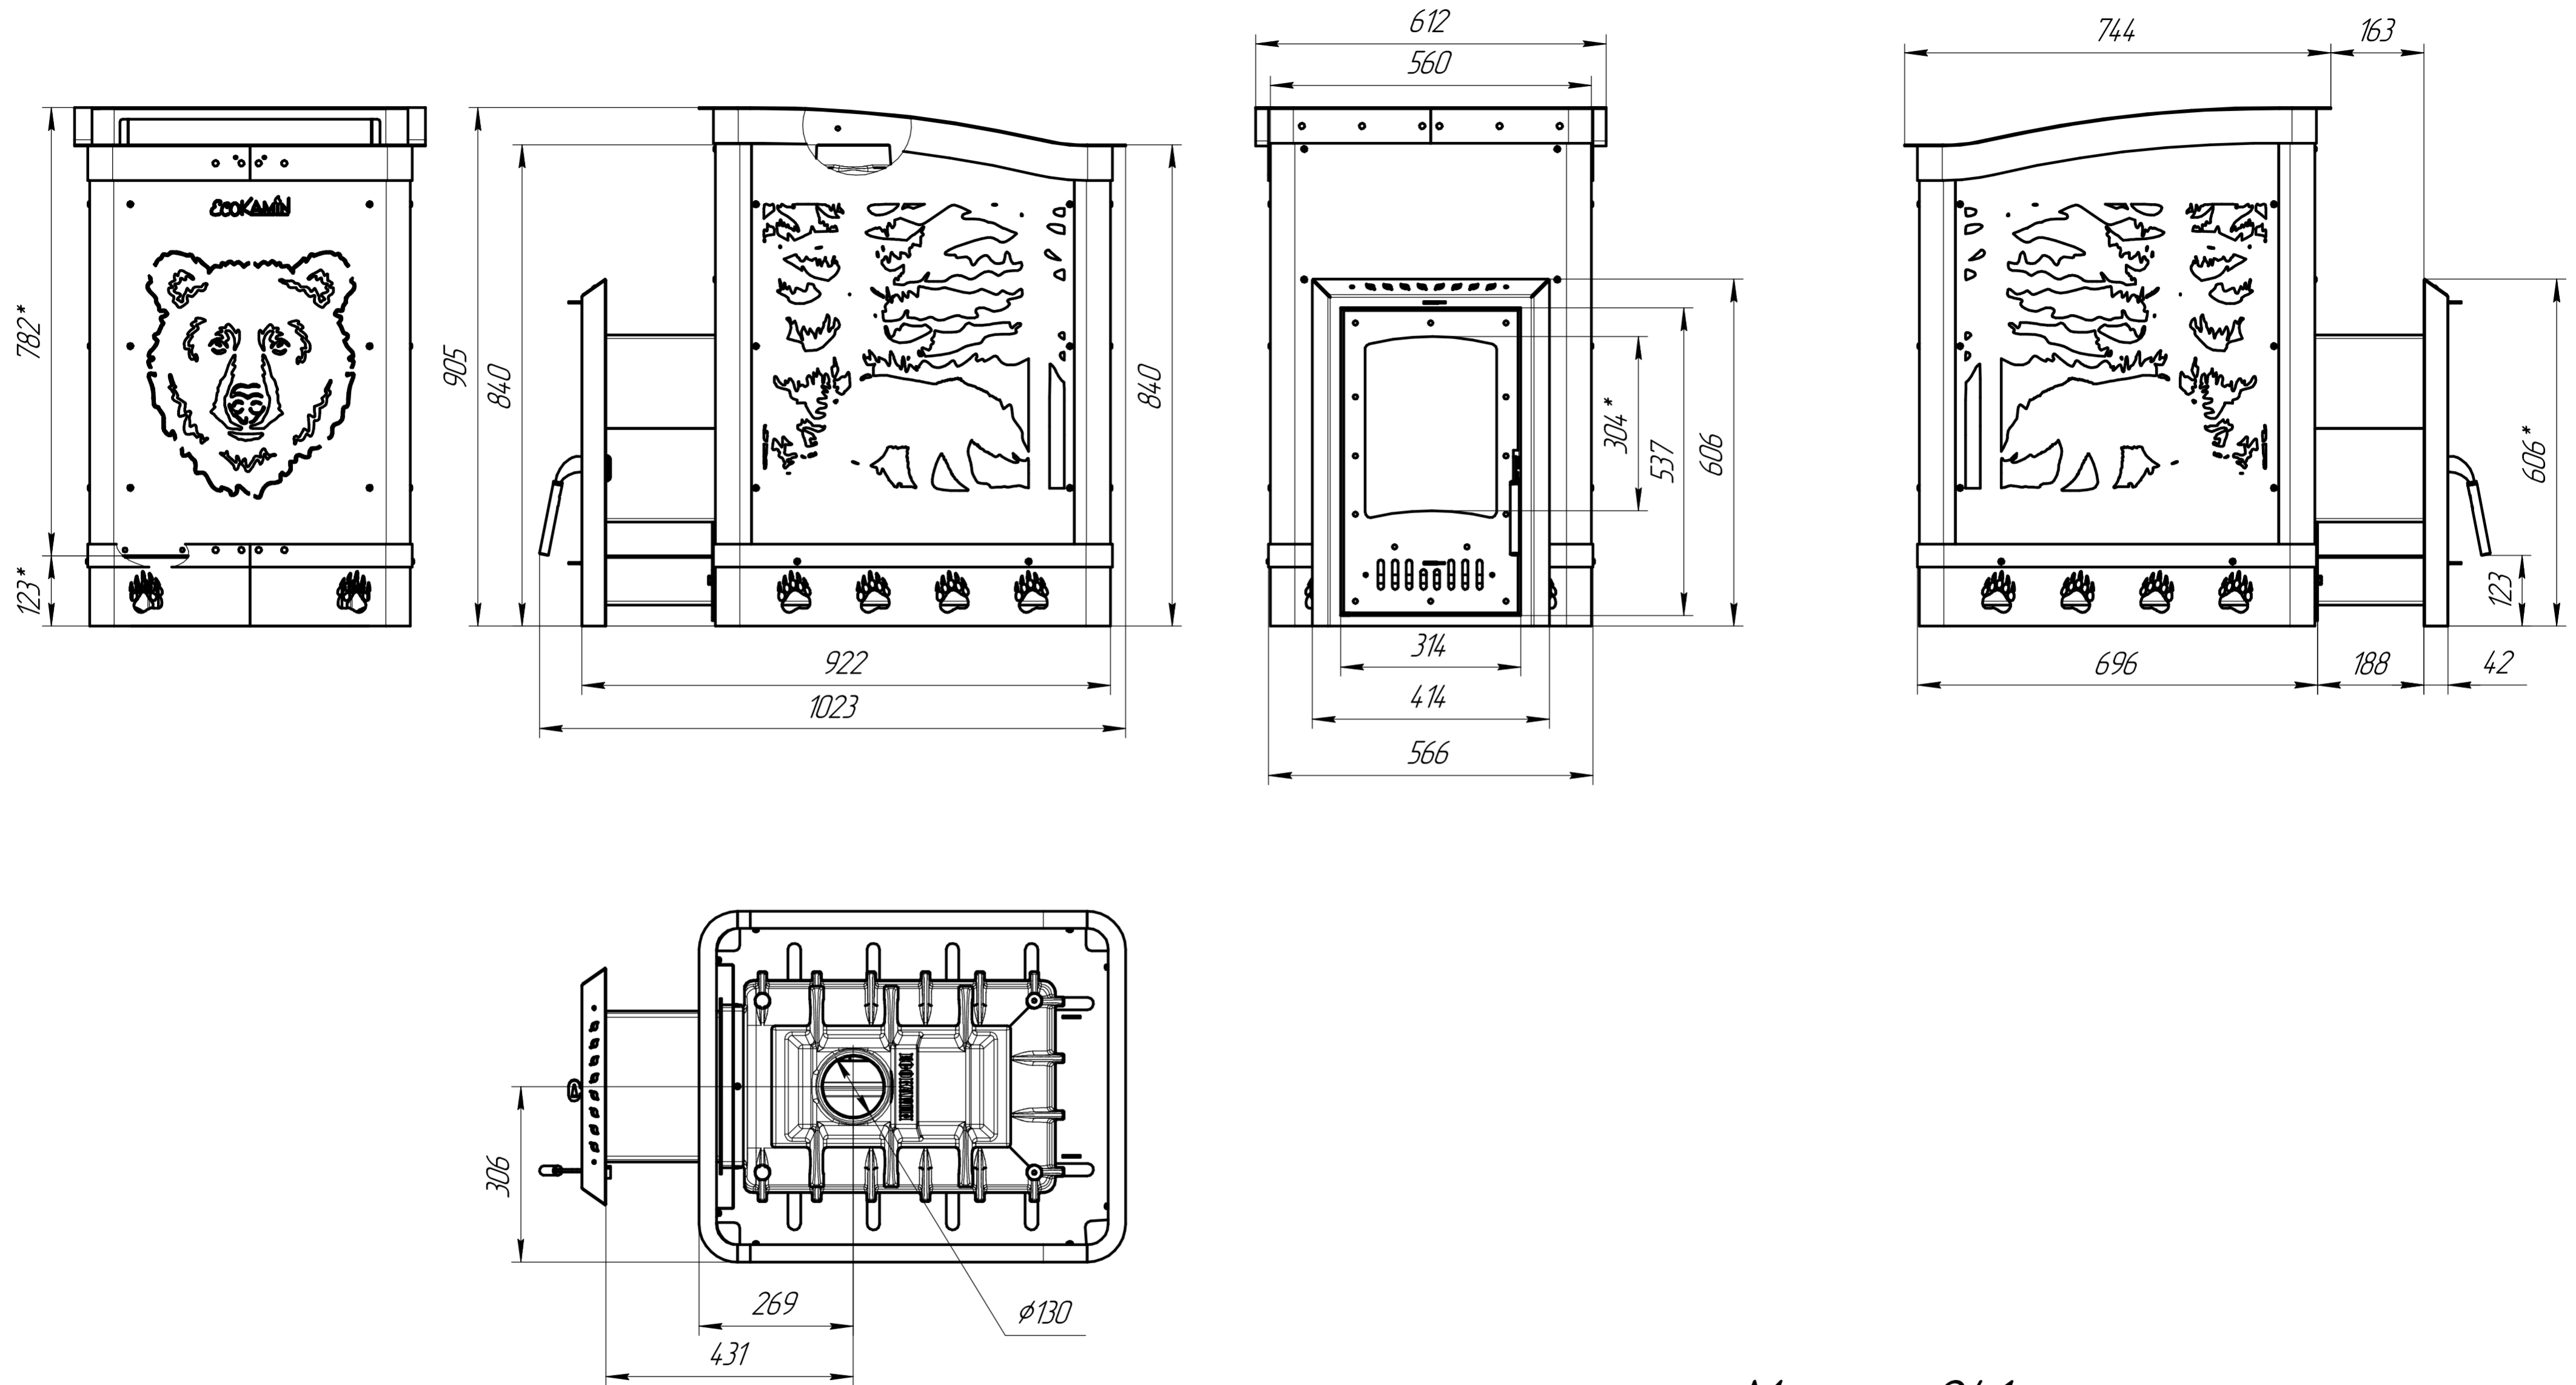

Печь банная чугунная "Медведь 30" "Медведь в лесу", дверка стекло Оптима, ОК РВ 001-02 ОК

Масса - 241 кг.  
Габариты - ШХГxB - 612x1023x905