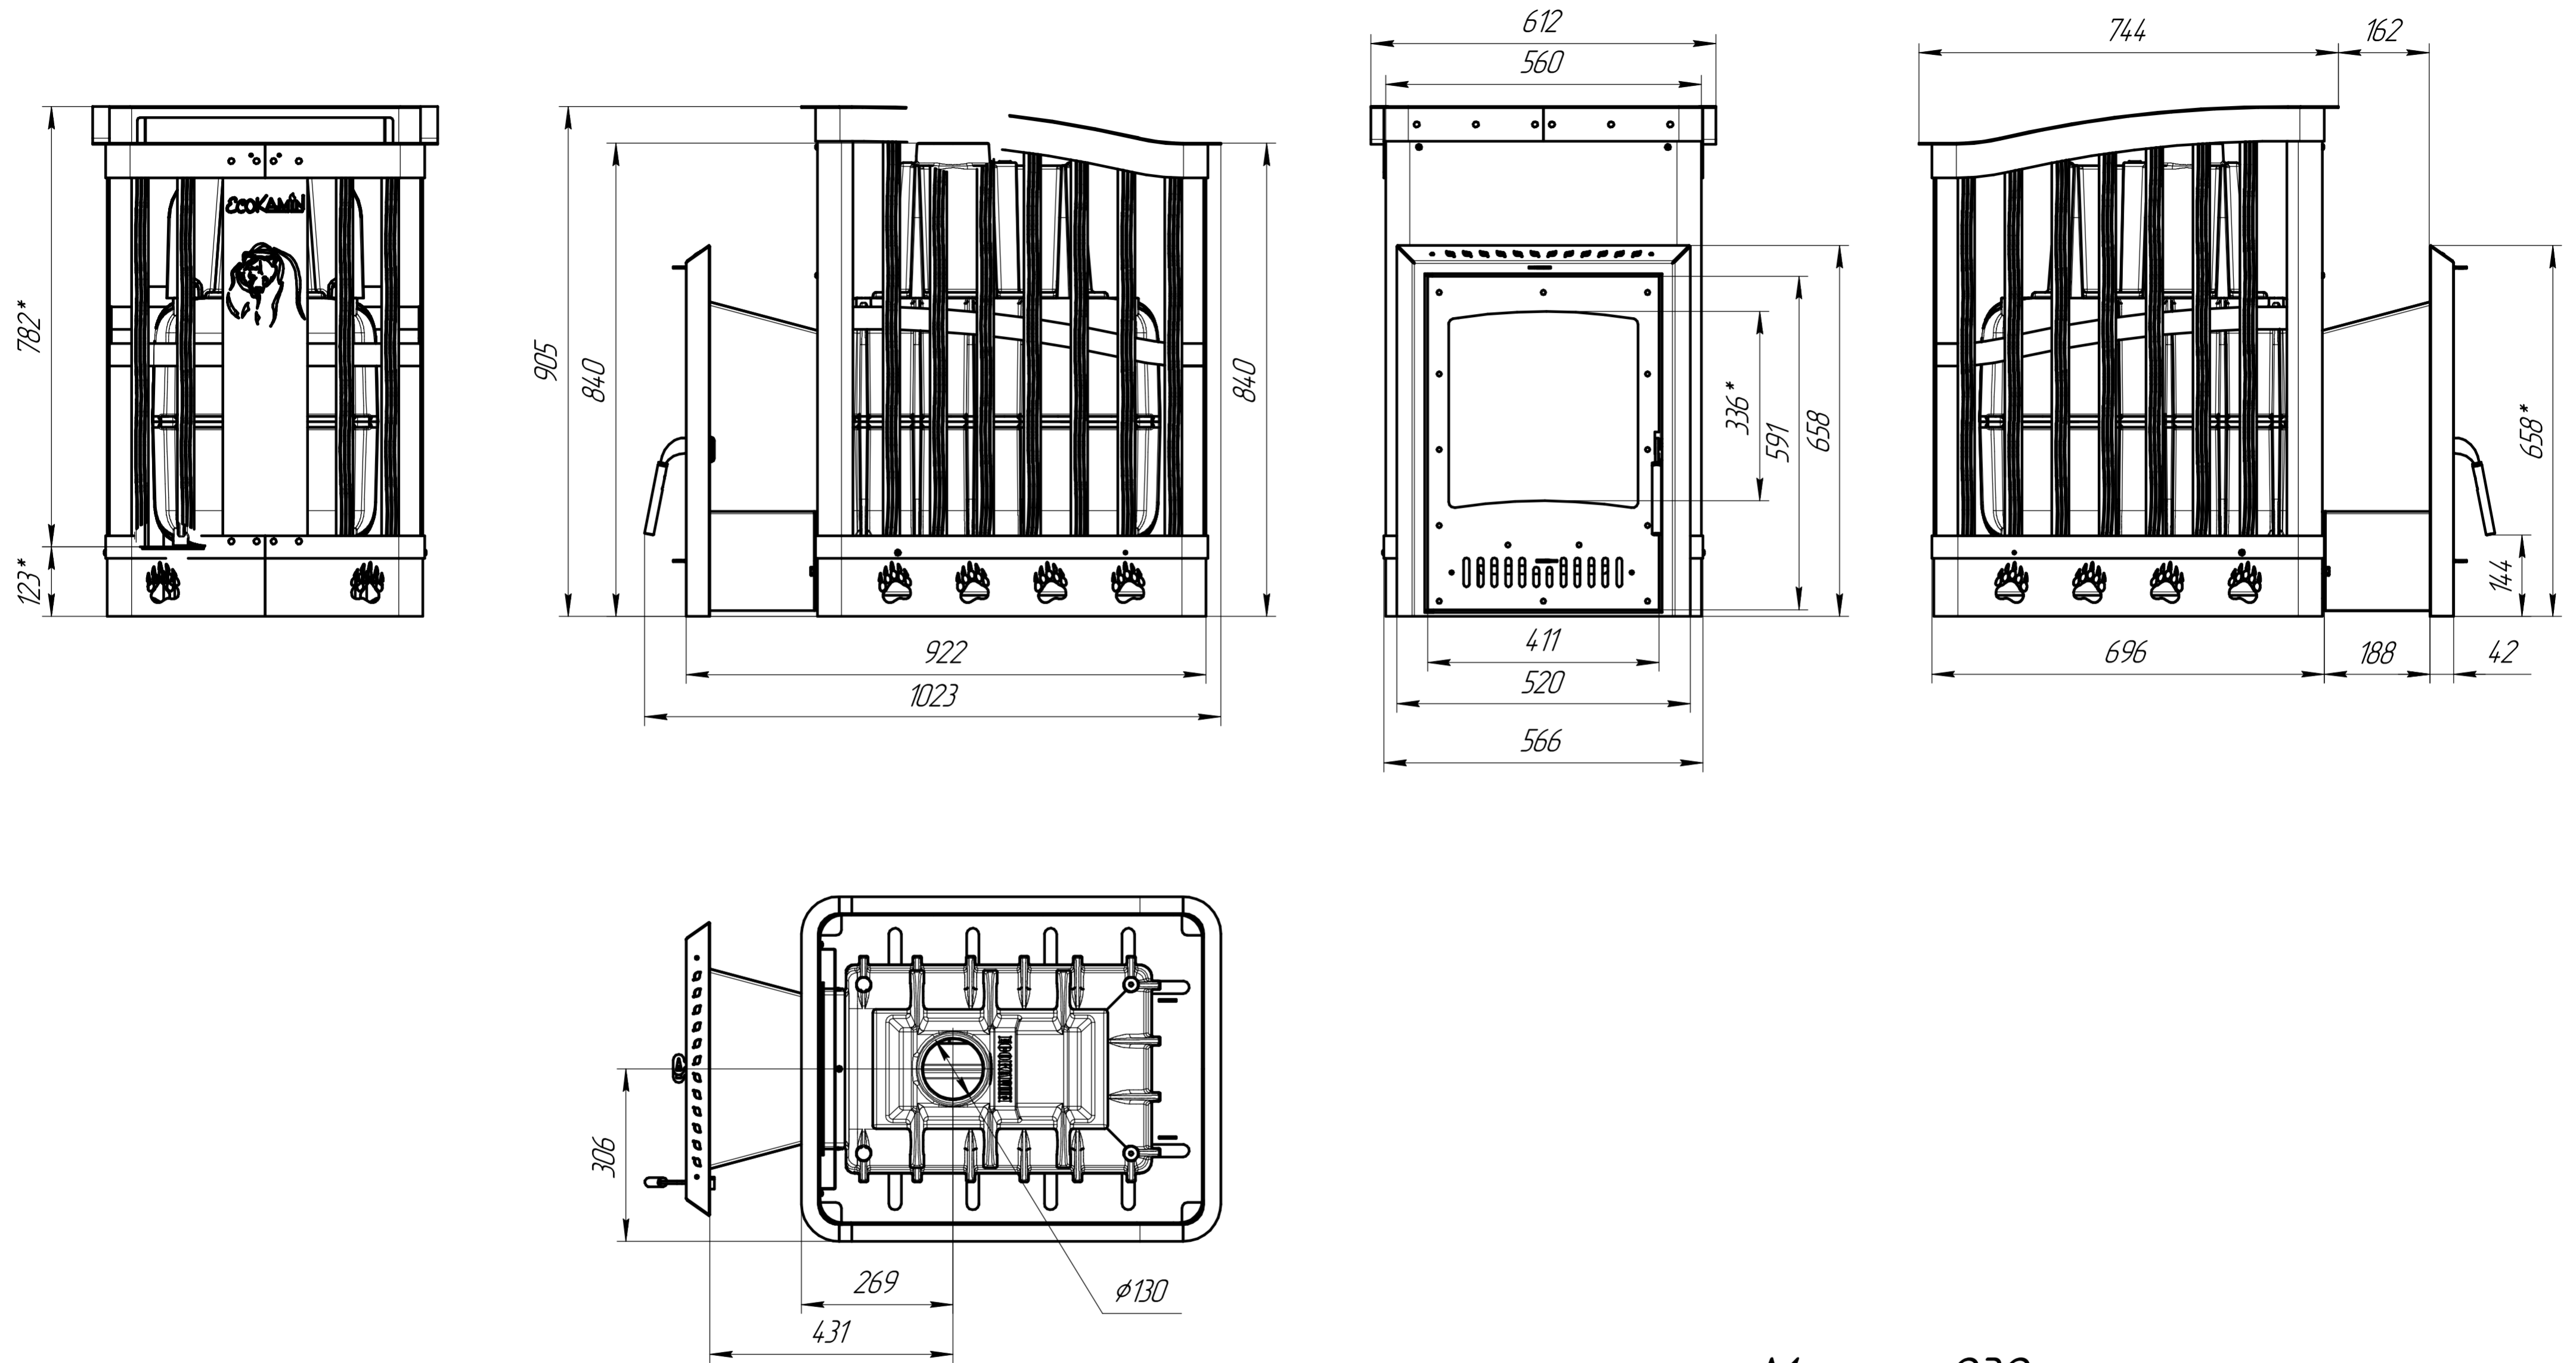

Печь банная чугунная "Медведь 30" "Ковка", дверка стекло Гранд, ОК РВ 002-03 ОК

Масса - 232 кг.
Габариты - ШХГхВ - 612x1023x905